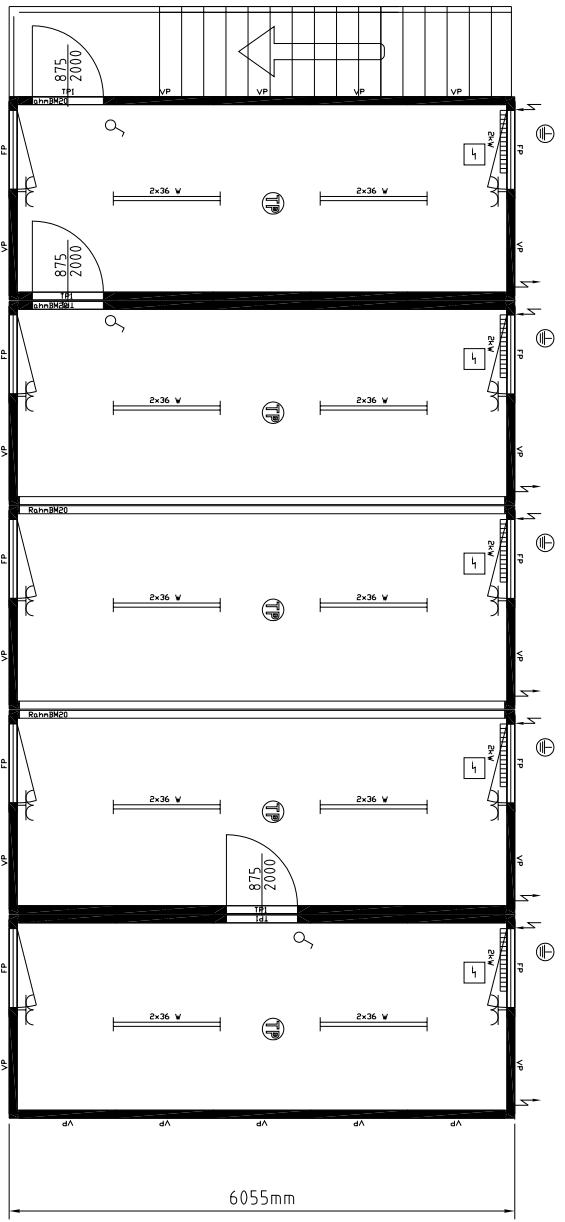

первый этаж

второй этаж

37435.dwg

Модульное здание состоящее из:
 Контейнер: 10x20'
 Высота помещения: 2350 mm
 Цвет: RAL 5010

Электрика: VDE 400V/32A/5-полноная
 внутренняя отделка: под светлый дуб
 разборная конструкция типа TRANSPACK
 X... без рольставень

CONTAINEX

Разработал: TW
 Дата: 22.11.2006 11:40
 Но. чертежа: 37435.dwg

Просьба подтвердить и
 Выслать обратно
 Подпись, печать: