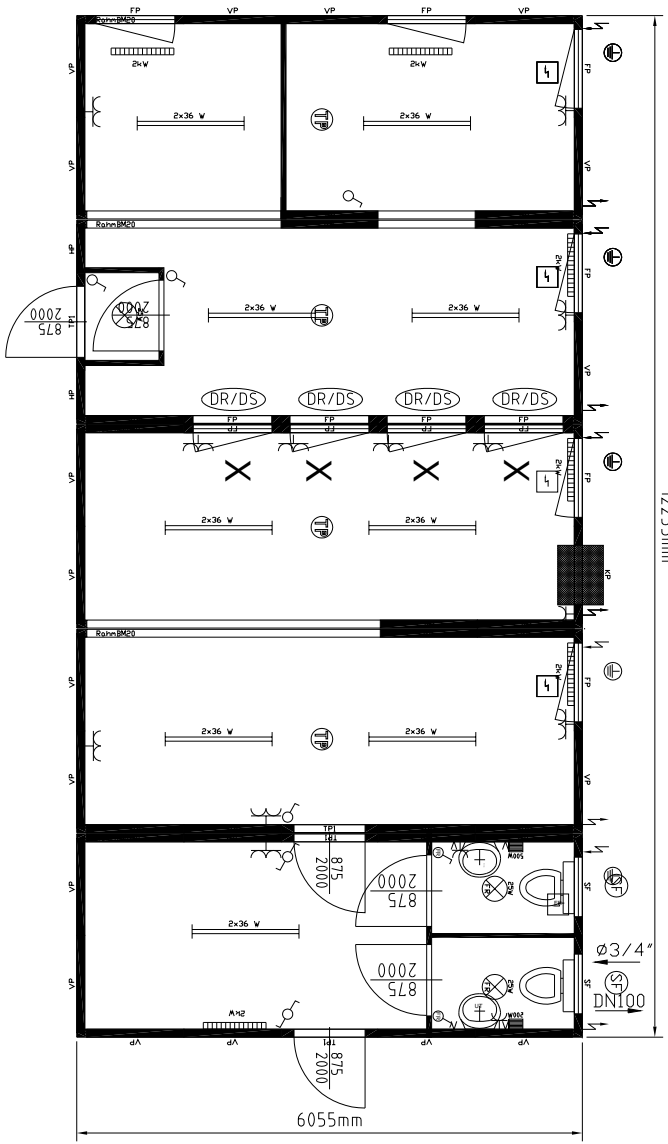

первый этаж

второй этаж

37435.dwg

Модульное здание состоящее из:
 Контейнер: 10x20'
 Высота помещения: 2350 mm
 Цвет: RAL 5010

Электрика: VDE 400V/32A/5-полноная
 внутренняя отделка: под светлый дуб
 разборная конструкция типа TRANSPACK
 X... без рольставень

CONTAINEX

Разработал: TW
 Дата: 22.11.2006 11:40
 Но. чертежа: 37435.dwg

Просьба подтвердить и
 Выслать обратно
 Подпись, печать: