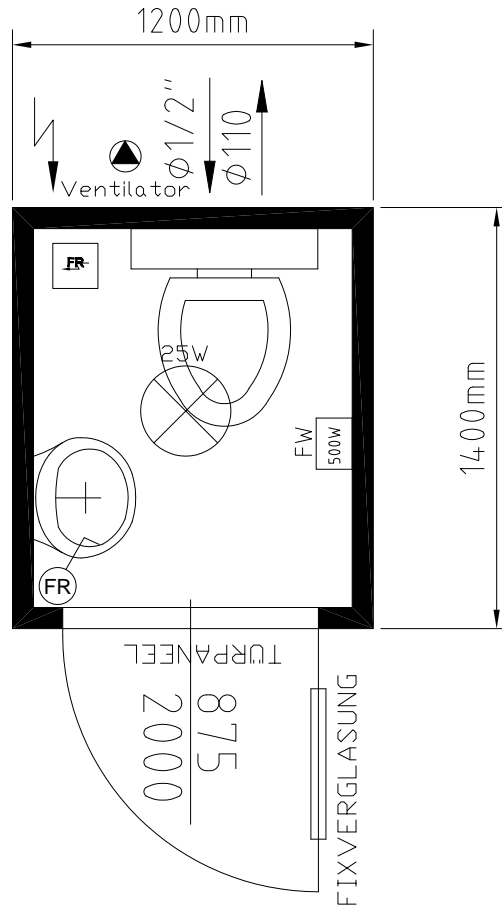

5' WC - Box (Standard)

inkl. Frostwächter

Gezeichnet von: flo

Gezeichnet am: 03.09.2004

Maßstab:

M: 1:25

Zeichnungs-Nr.:

WC05-0002