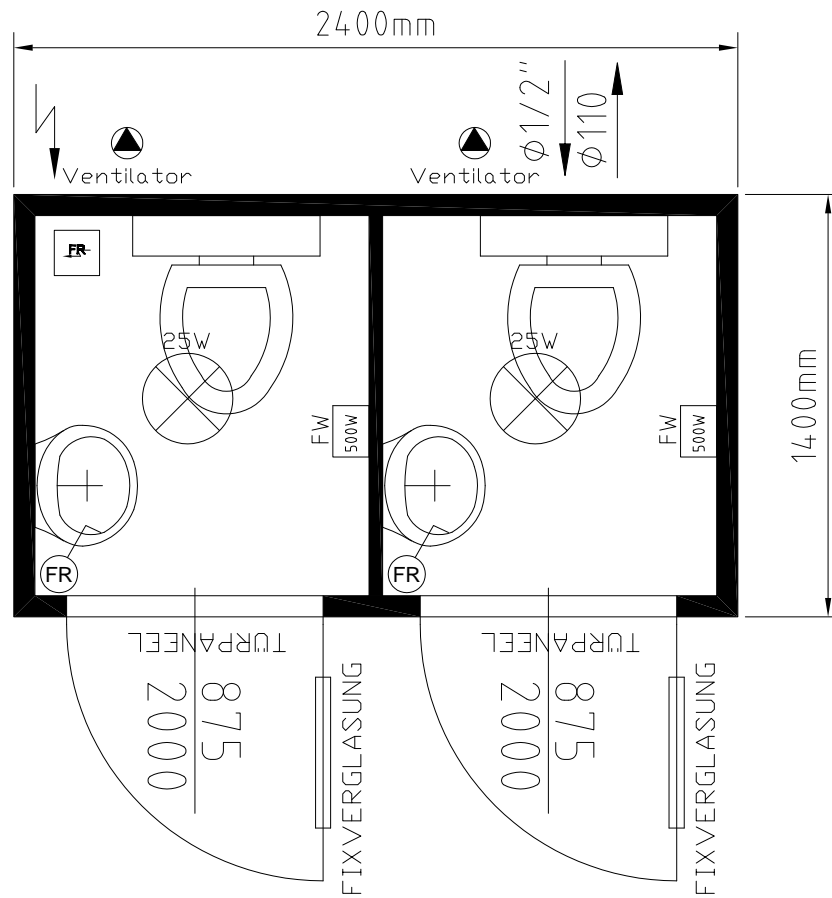

8' WC - Box (Standard)

inkl. Frostwächter

Gezeichnet von: flo

Gezeichnet am: 01.09.2004

Maßstab:

M: 1:25

Zeichnungs-Nr.:

WC08-0002